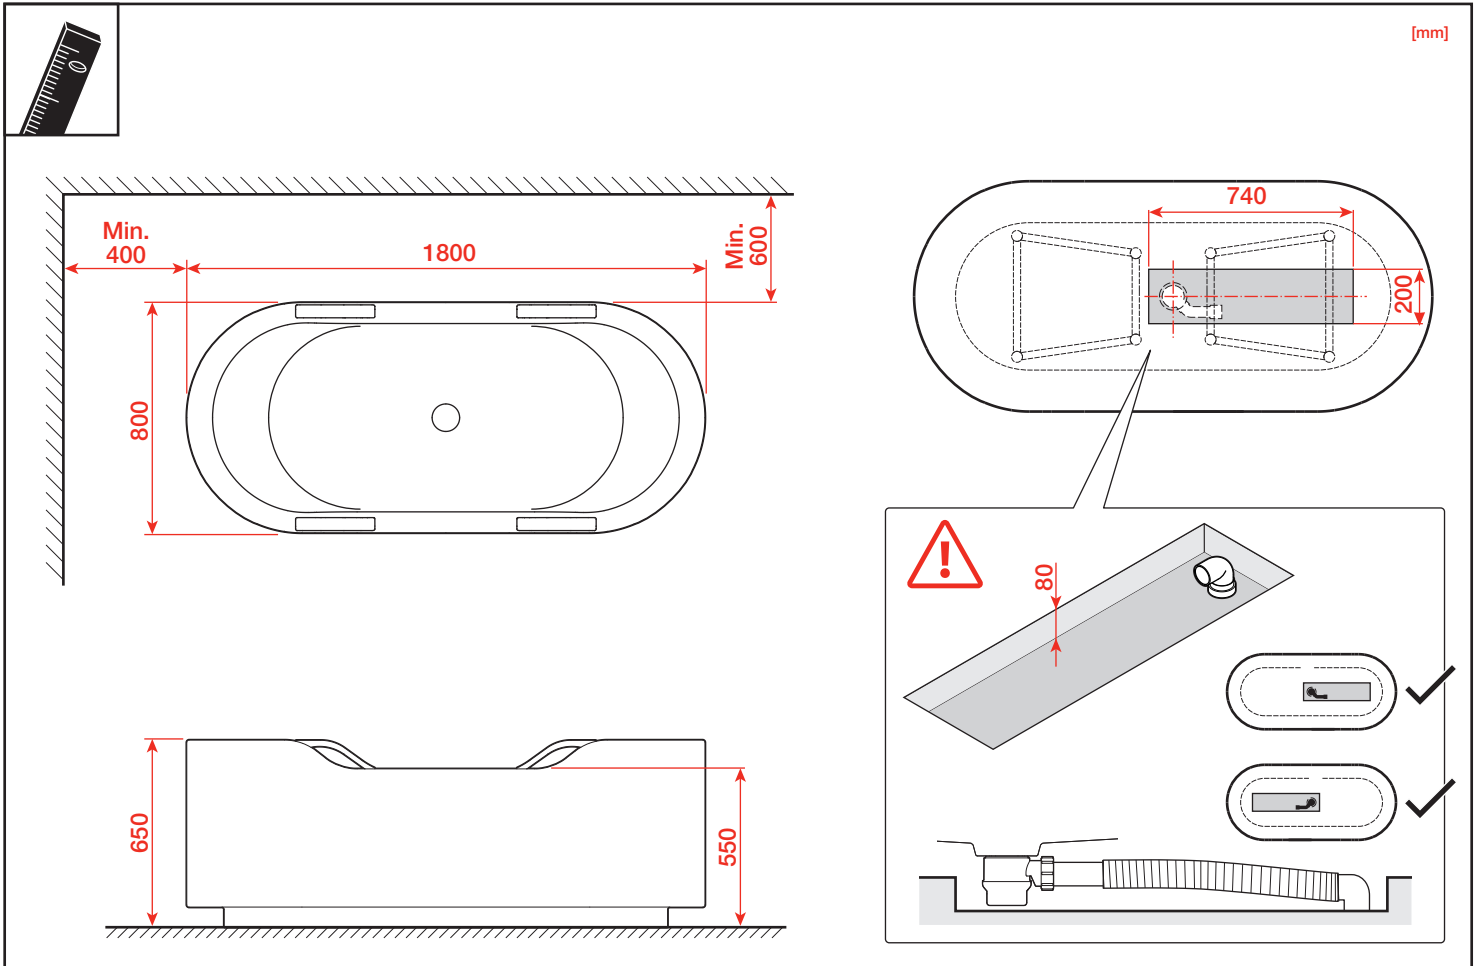

ARMANI / Roca

A248448

A248449

1

2

3

4

ALCOHOL 96°