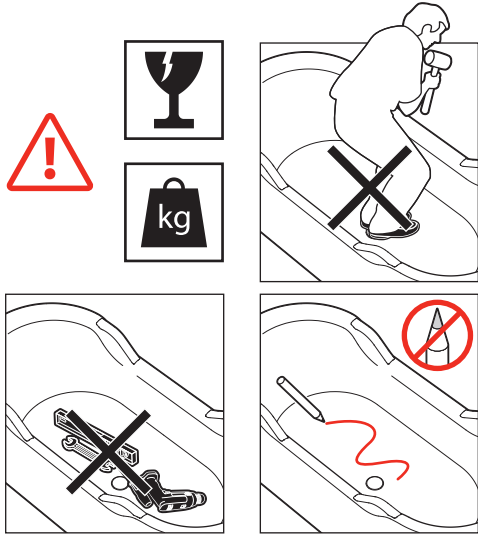

ARMANI / Roca

A248448

A248449

1

2

3

4

ALCOHOL 96°